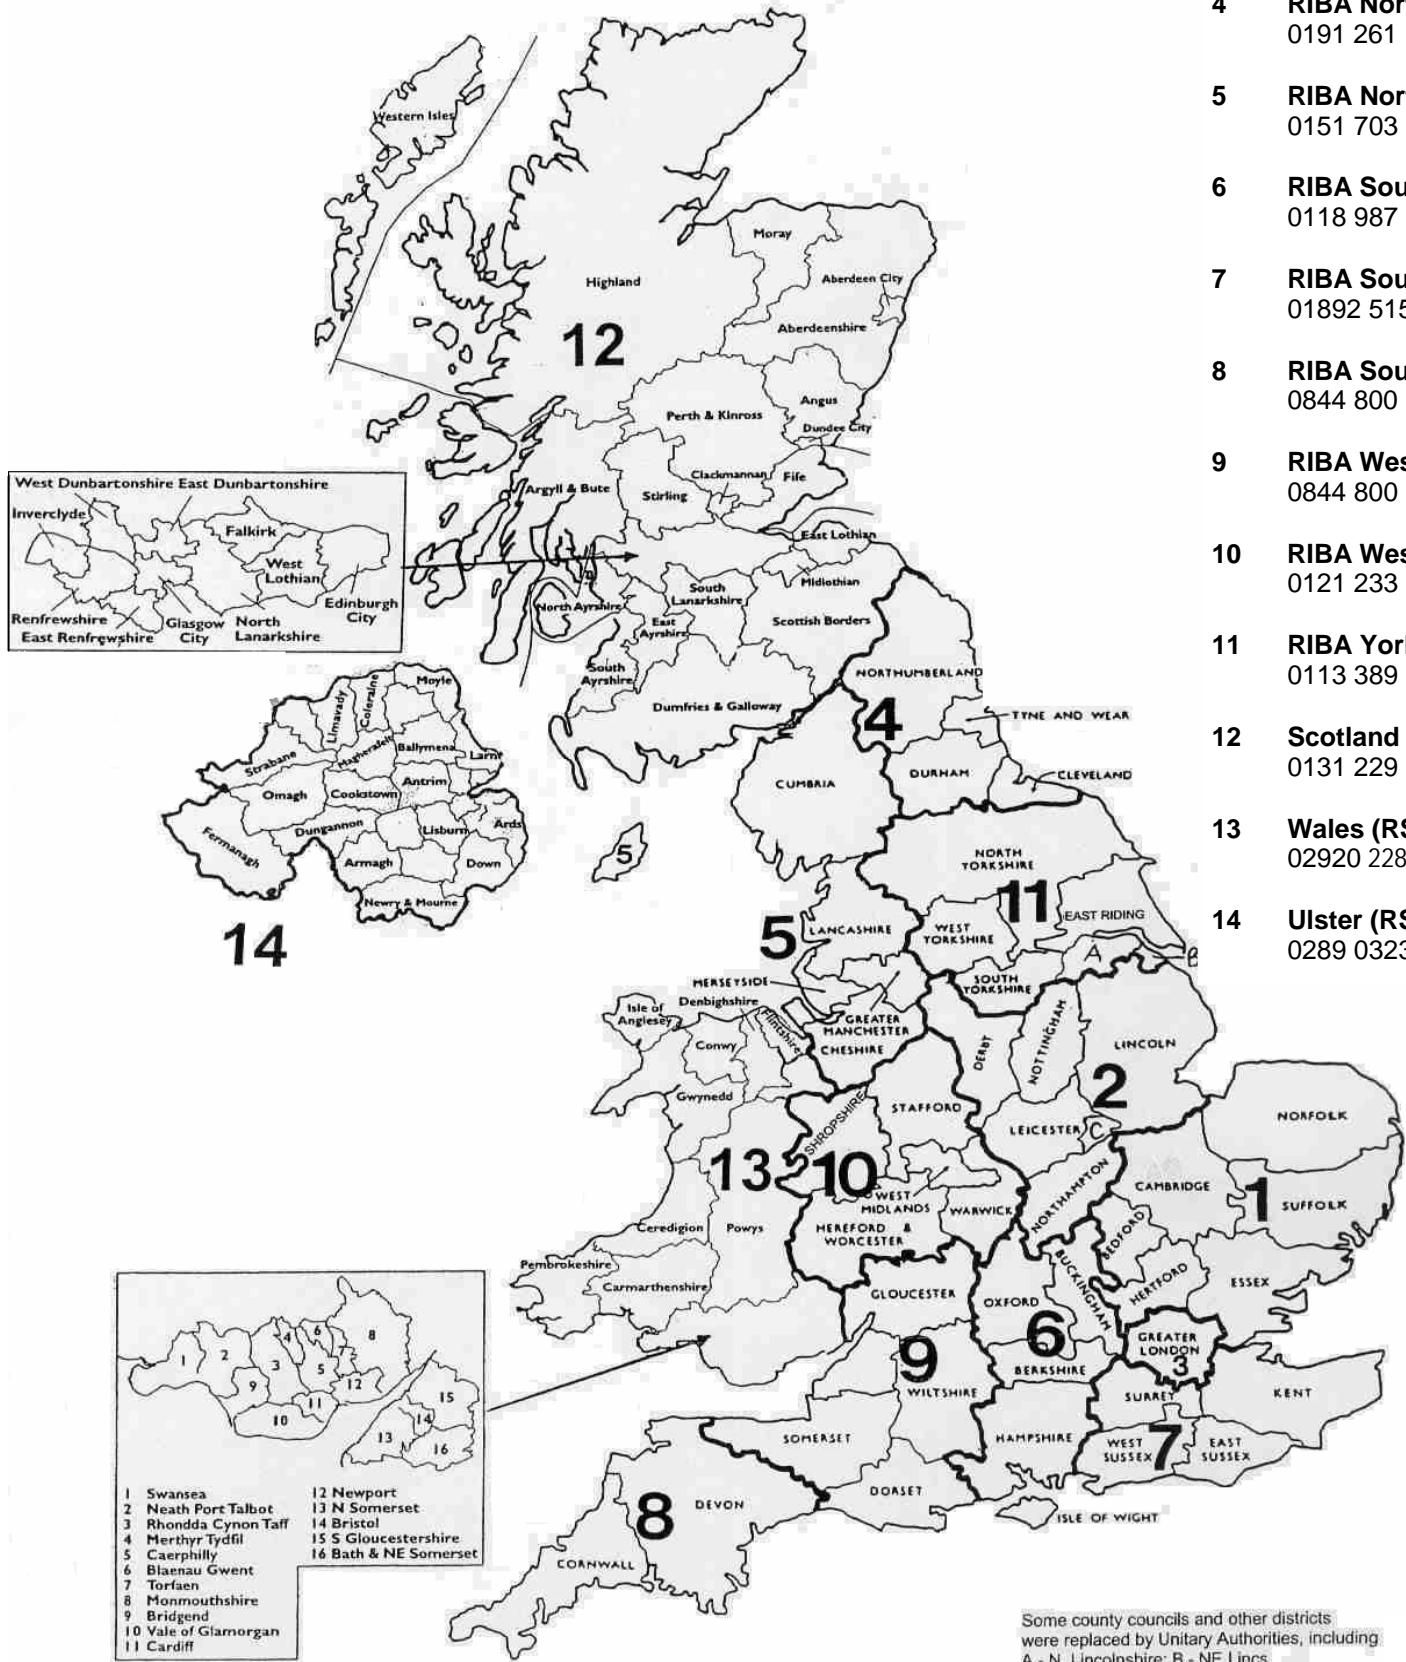

RIBA Regions: United Kingdom

- 1 **RIBA East**
01223 566285
- 2 **RIBA East Midlands**
01522 837480
- 3 **RIBA London**
020 7307 3681
- 4 **RIBA North East**
0191 261 7441
- 5 **RIBA North West**
0151 703 0107
- 6 **RIBA South**
0118 987 4900
- 7 **RIBA South East**
01892 515715
- 8 **RIBA South West**
0844 800 2767
- 9 **RIBA Wessex**
0844 800 2767
- 10 **RIBA West Midlands**
0121 233 2321
- 11 **RIBA Yorkshire**
0113 389 9870
- 12 **Scotland (RIAS)**
0131 229 7545
- 13 **Wales (RSAW)**
02920 228987
- 14 **Ulster (RSUA)**
0289 0323760

Some county councils and other districts were replaced by Unitary Authorities, including:
 A - N. Lincolnshire; B - NE Lincs
 C - Rutland